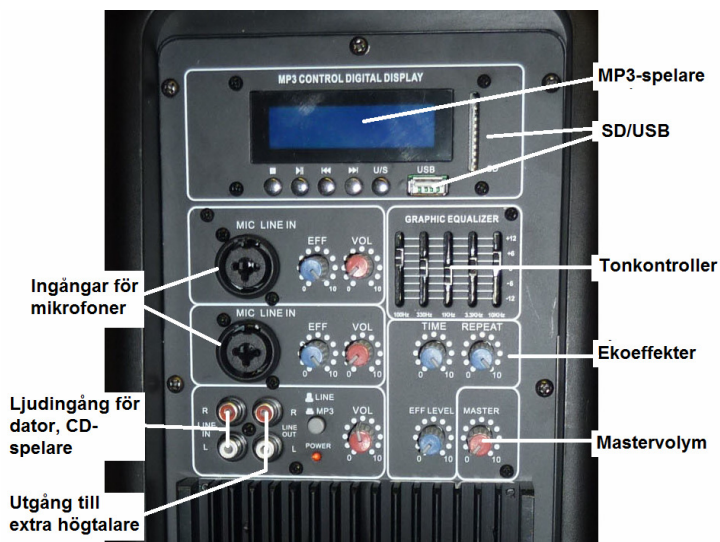

Grundpaket 1:

- 1 st Fullrangehögtalare (med förstärkare) inklusive stativ
- 1 st standardmikrofon med stativ

Högtalaren har på baksidan en enklare mixer; inbyggd MP3-spelare (SD eller USB-sticka), ingång för yttre ljudkälla t ex iPod/dator/CD-spelare. För dansmusik på fest, tal/sång på bröllop o.s.v. Mycket enkel anläggning att handha och förstå, men låter ändå mycket och klarar en lokal på 50-150 personer. Lättfattlig användarinstruktion på svenska ingår naturligtvis!

Grundpris: 400:-

Tillval, grundpaket 1:

Basarna (tillval) tillför inte mycket för tal, sång och lättare musik, men ökar trycket påtagligt i modern dansmusik. Även med samtliga tillägg nedan (utom basarna) ryms anläggningen i bagageutrymmet på en normal bil. Ingen ingående del (förutom basarna) väger över 15kg, och kan därför hanteras av en person.

- | | |
|--|-------------------|
| A. Extra standardmikrofon med stativ (max en extra, dvs två totalt) | +100:- |
| B. Extra högtalare med stativ (för mer ljud och om lokalen är stor) | +200:- |
| C. Två trådlösa mikrofoner (praktiskt om tal hålls vid borden/ute i lokalen) | +400:- * |
| D. 2 st bashögtalare 15" (kräver kombibil och väger c:a 25kg/st) | +500:- **) |

Mer kontroller och rattar att hålla reda på och kablar att koppla ihop än i Grundpaket 1, och kräver vissa förkunskaper av användaren.

Grundpris: 1.500:-

Tillval, grundpaket 2:

Basarna (tillval) tillför inte mycket för tal, sång och lättare musik, men ökar trycket påtagligt i modern dansmusik. Även med samtliga tillägg nedan (utom basarna) ryms anläggningen i bagageutrymmet på en normal bil. Ingen ingående del (förutom basarna) väger över 15kg, och kan därför hanteras av en person.